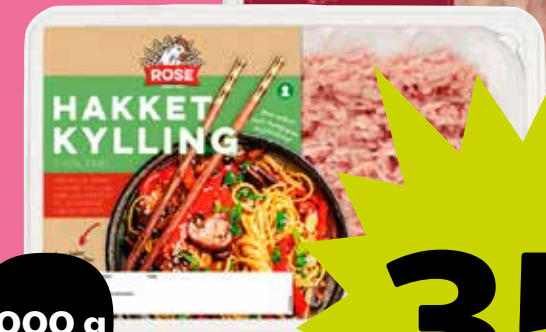

10,-

HUSK AT KVICKLY BAGEREN ÅBNER HVER DAG KL. 6.30

600 g

600 g

1000 g

35,-

Coop dansk kyllingebryst, inderfilet eller hakket kyllingekød 7-10 %
600-1000 g. Kg-pris maks. 58,33. Frit valg. 1 pakke.

Kvickly
Odder www.kvicklyodder.dk